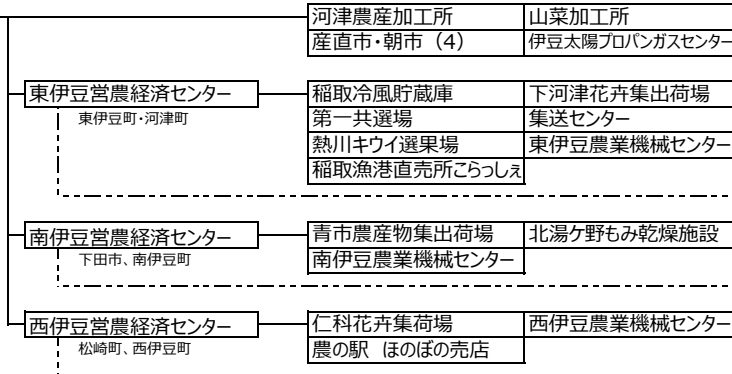

機 構 図

機 構 図
地区本部

伊豆太陽地区本部

- 地区管理課
- 地区金融課
- 地区共済課

伊豆太陽営農経済センター

- 地区営農販売課
- 地区購買課

※○は基幹支店
※◆は購買店舗機能あり

- 稲 取 支 店
- ◆ 熱 川 支 店
- ◆ 河 津 桜 支 店
- 下 田 支 店
- 下 田 北 支 店
- 白 浜 支 店
- 竹 麻 支 店
- 南 中 支 店
- 松 崎 支 店
- 仁 科 支 店
- 宇 久 須 支 店