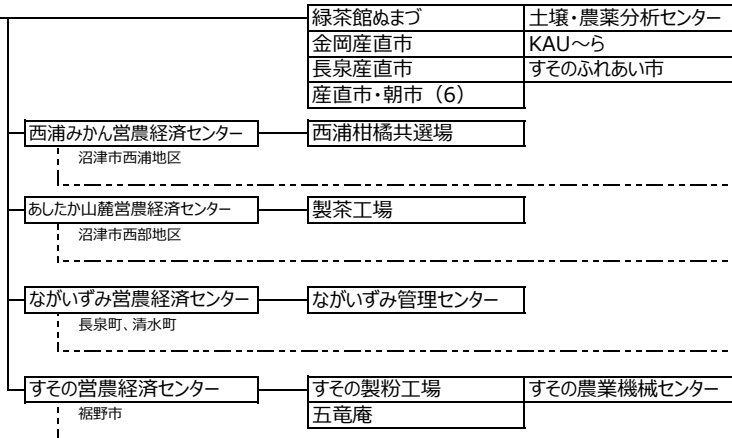

なんすん地区本部

- 西浦みかん支店
- 沼津支店
  - └ 静浦支店
  - └ 山王通り支店
- 大平支店
- 大岡支店
- 金岡支店
  - └ 光長寺前支店
  - └ 浮島支店
- 愛鷹支店
- 原支店
- 片浜支店
- 清水支店
  - └ 徳倉支店
  - └ 長沢支店
- ゆうすい支店
- 長泉支店
  - └ 下土狩支店
  - └ 中土狩支店
  - └ 納米里支店
- すその富岡支店
- 裾野西支店
- 泉支店
- 深良支店
- 須山支店