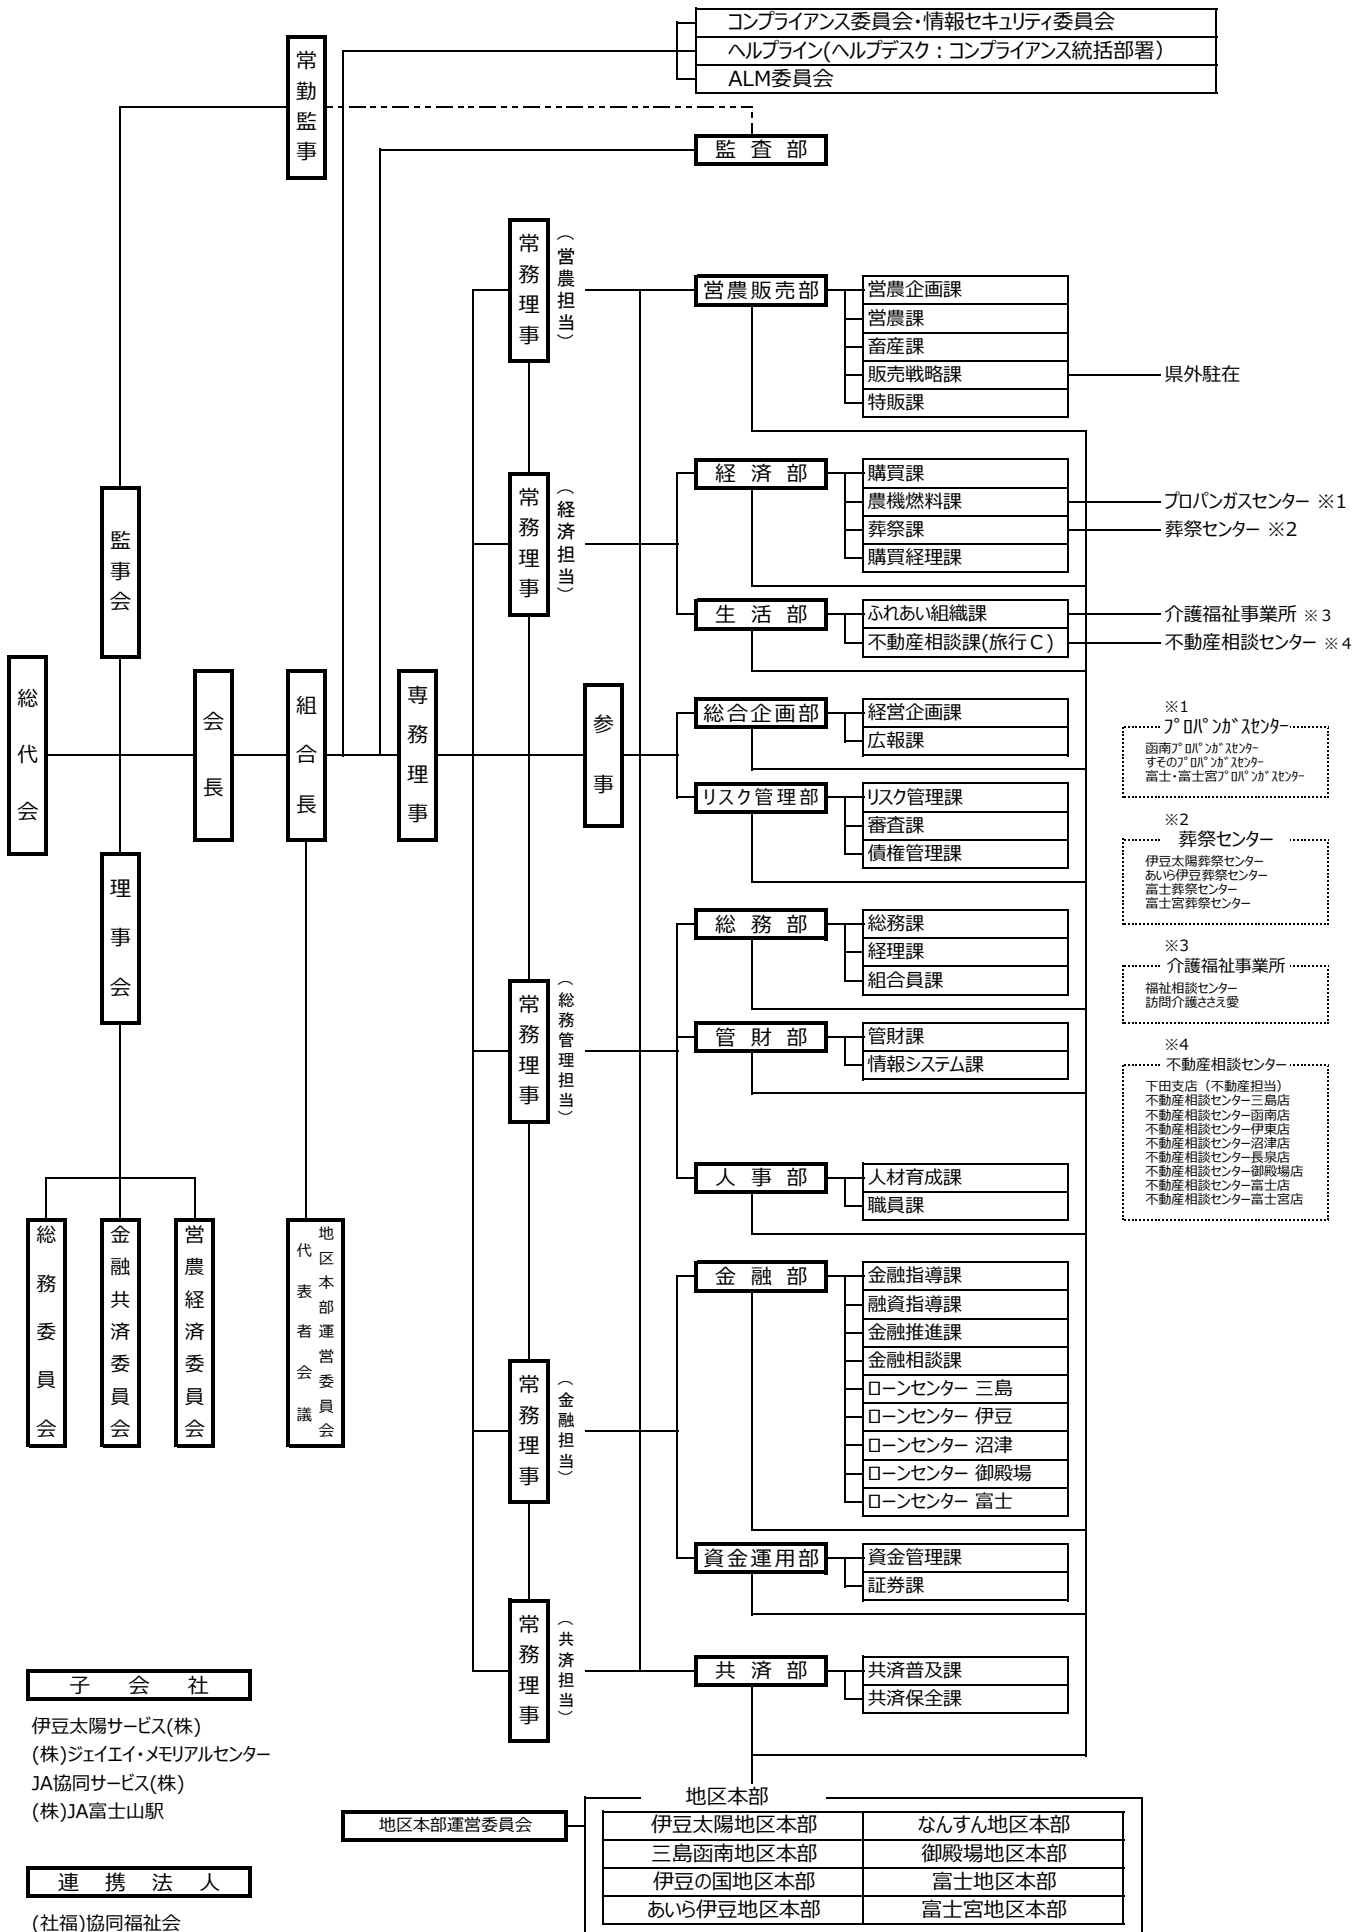

機 構 図

機 構 図
地区本部

伊豆太陽地区本部

- 地区管理課
- 地区金融課
- 地区共済課

伊豆太陽営農経済センター

- 地区営農販売課
- 地区購買課

※○は基幹支店
※◆は購買店舗機能あり

- 稲 取 支 店
- ◆ 熱 川 支 店
- ◆ 河 津 桜 支 店
- 下 田 支 店
- 下 田 北 支 店
- 白 浜 支 店
- 竹 麻 支 店
- 南 中 支 店
- 松 崎 支 店
- 仁 科 支 店
- 宇 久 須 支 店