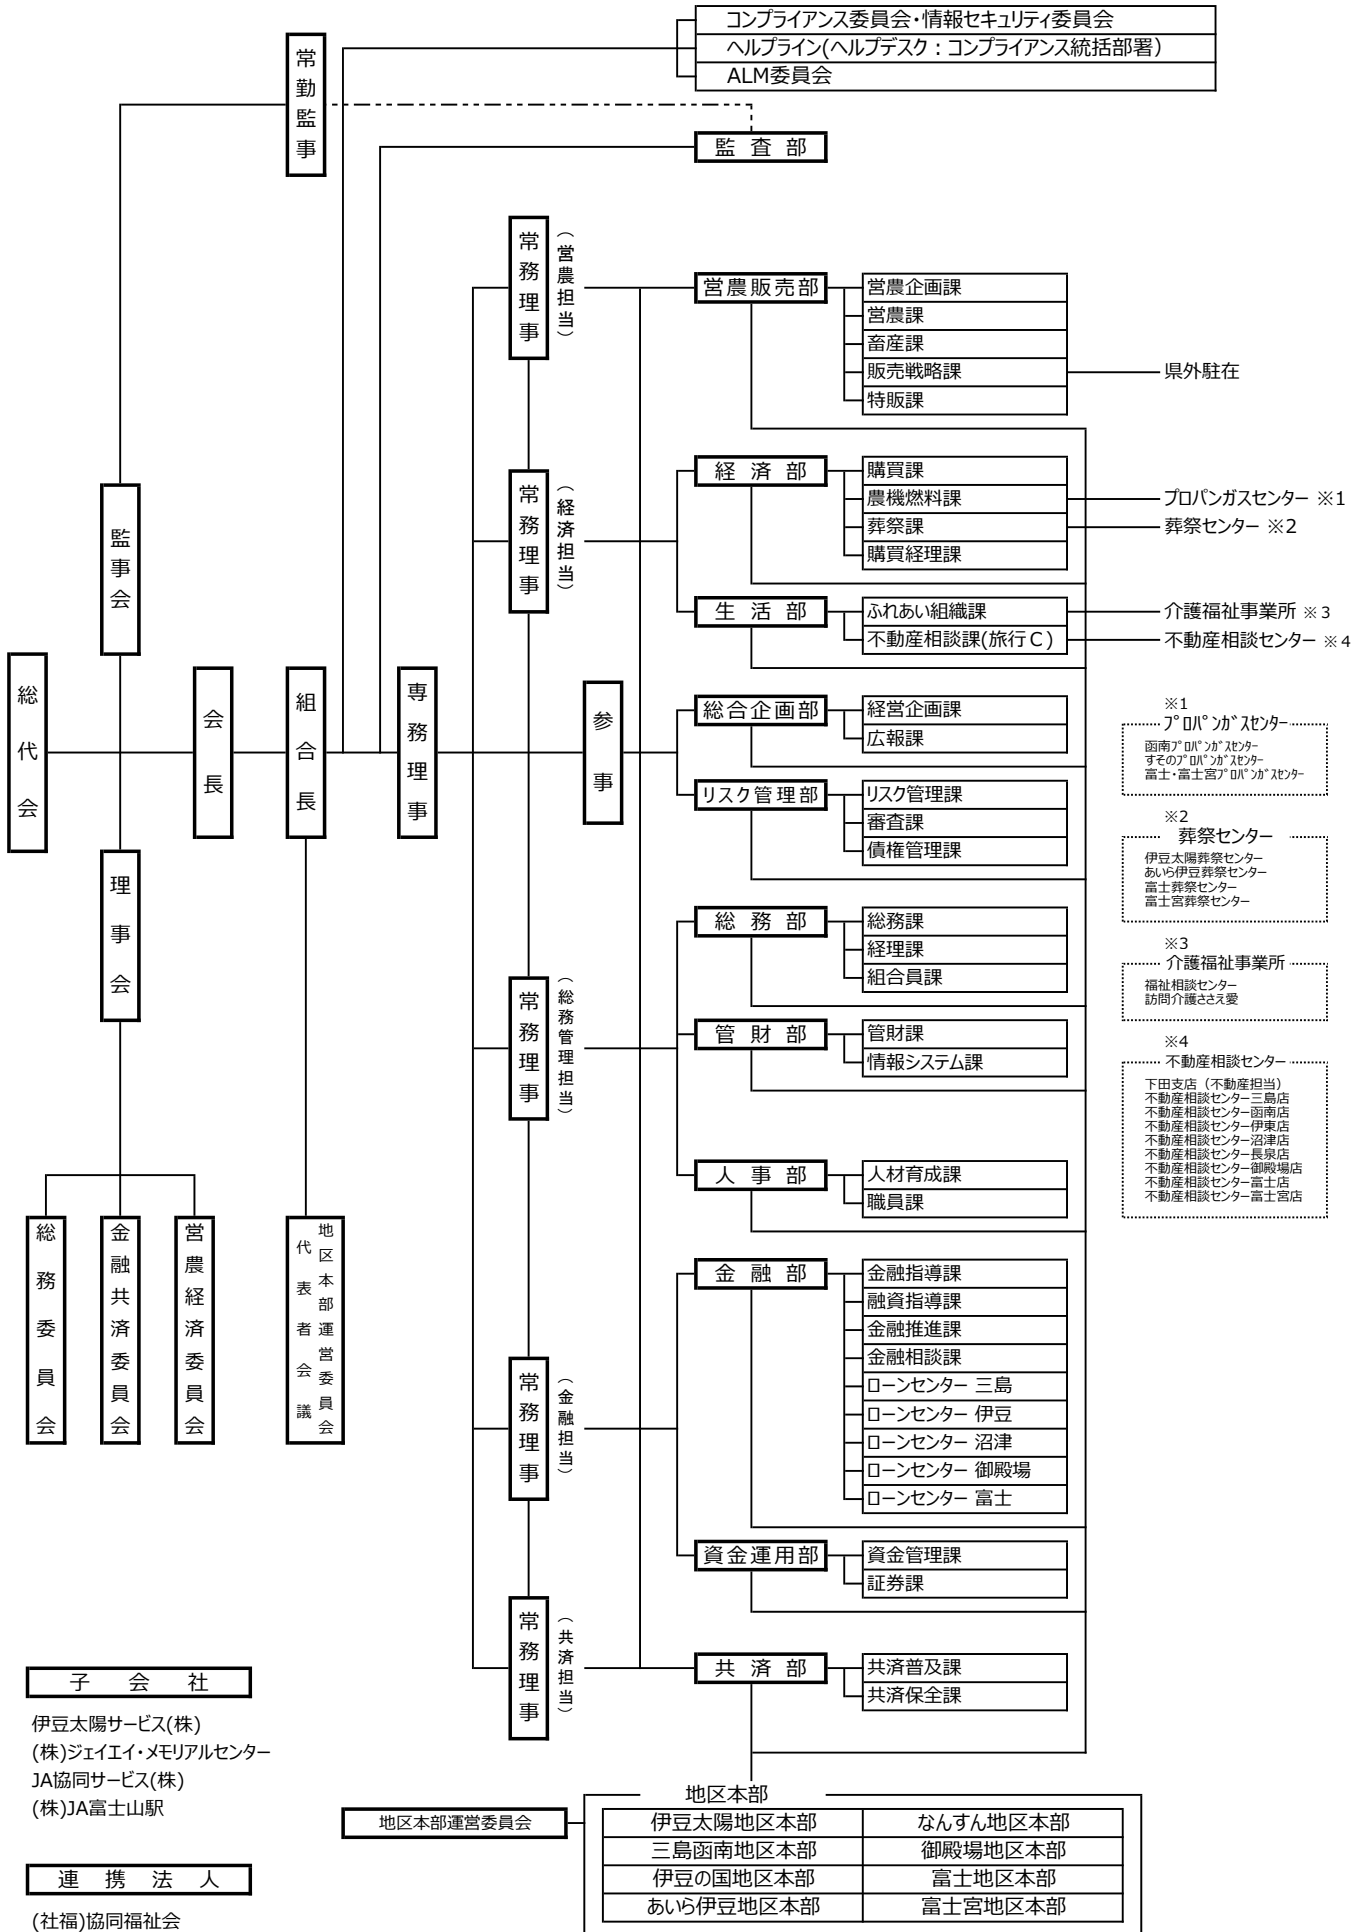

機 構 図

機 構 図  
地区本部

伊豆太陽地区本部

- 地区管理課
- 地区金融課
- 地区共済課

伊豆太陽営農経済センター

- 地区営農販売課
- 地区購買課

※○は基幹支店  
※◆は購買店舗機能あり

- 稲 取 支 店
- ◆ 熱 川 支 店
- ◆ 河 津 桜 支 店
- 下 田 支 店
- 下 田 北 支 店
- 白 浜 支 店
- 竹 麻 支 店
- 南 中 支 店
- 松 崎 支 店
- 仁 科 支 店
- 宇 久 須 支 店