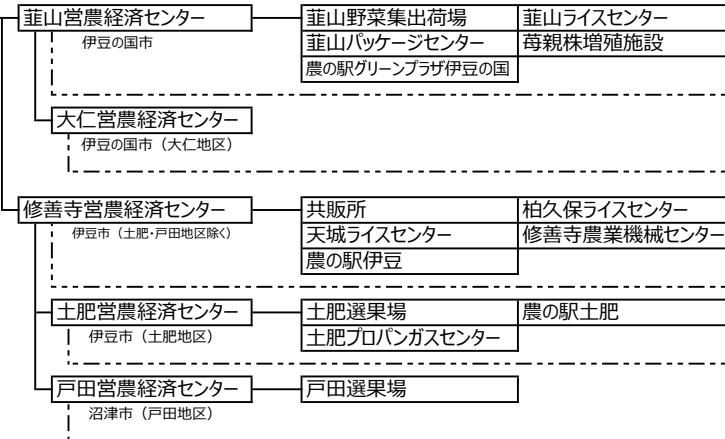

機 構 図

機 構 図  
地区本部

伊豆太陽地区本部

- 地区管理課
- 地区金融課
- 地区共済課

伊豆太陽営農経済センター

- 地区営農販売課
- 地区購買課

※○は基幹支店  
※◆は購買店舗機能あり

- 稲 取 支 店
- ◆ 熱 川 支 店
- ◆ 河 津 桜 支 店
- 下 田 支 店
- 下 田 北 支 店
- 白 浜 支 店
- 竹 麻 支 店
- 南 中 支 店
- 松 崎 支 店
- 仁 科 支 店
- 宇 久 須 支 店

三島函南地区本部

- 地区管理課
- 地区金融課
- 地区共済課

三島函南営農経済センター

- 地区営農販売課
- 地区購買課

- 三 島 支 店
- 北 上 支 店
- 中 郷 支 店
- 大 社 前 支 店
- 新 谷 支 店
- 函 南 支 店
- 仁 田 支 店

伊豆の国地区本部

- 地区管理課
- 地区金融課
- 地区共済課

伊豆の国営農経済センター

- 地区営農経済課
- 地区組織課

- 斐 山 支 店
- 斐 山 南 部 支 店
- 長 岡 支 店
- ◆ 江 間 支 店
- 田 中 支 店
- 戸 田 支 店
- 土 肥 支 店
- 修 善 寺 支 店
- 狩 野 支 店
- 八 幡 支 店

あいら伊豆地区本部

- 地区管理課
- 地区金融課
- 地区共済課

あいら伊豆営農経済センター

- 地区営農販売課
- 地区購買課

伊東共選場	あいら伊豆加工所
あいら伊豆プロパガスセンター	いで湯つこ市場
ふれあい市場南熱海店	