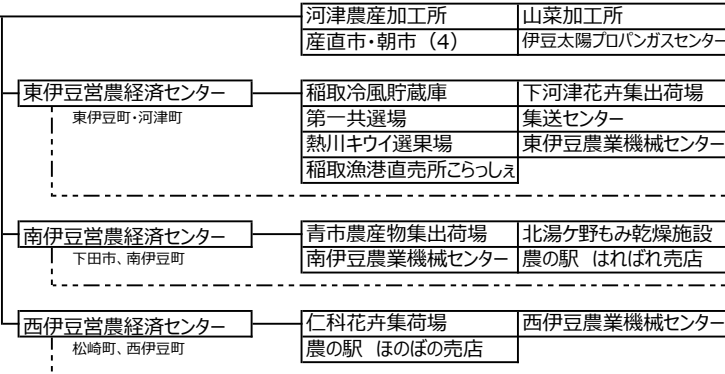

機 構 図

機 構 図  
地区本部

伊豆太陽地区本部

- 地区管理課
- 地区金融課
- 地区共済課

伊豆太陽営農経済センター

- 地区営農販売課
- 地区購買課

※○は基幹支店  
※◆は購買店舗機能あり

- 稲 取 支 店
- ◆ 熱 川 支 店
- ◆ 河 津 桜 支 店
- 下 田 支 店
- 下 田 北 支 店
- 白 浜 支 店
- 竹 麻 支 店
- 南 中 支 店
- 松 崎 支 店
- 仁 科 支 店
- 宇 久 須 支 店