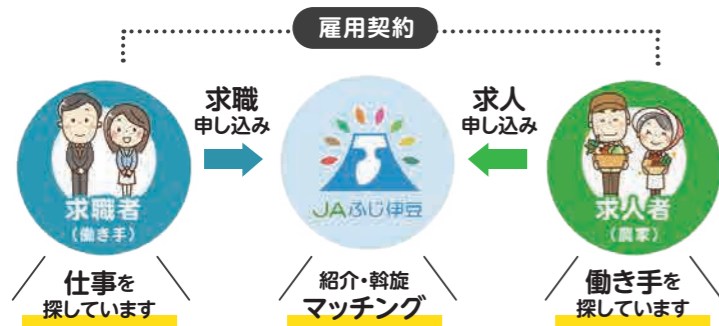

■なぜ、職業紹介事業に取り組みむのか?

生産者の労働力支援の一環として、無料職業紹介事業を実施しています。農業の人手不足の解消や生産規模拡大、地域の雇用創出などにつなげ、地域農業の振興を図ります。

■あぐりキューピッドの求人例

これまでにイチゴやトマト、レタスなどの生産者から求人があります。

主な作業として、除草・収穫・整形・選別・パック詰め・袋詰め・芽かき作業などです。

■働き手を募集する生産者の皆さまへ

求人の流れ

1. 下記の各地区本部の無料職業紹介所で求人票を記入します。
2. 求人票を元にJAが求人サイトなどに掲載して募集します。条件に合う求職者が現れた際に、JAから紹介して面接、見学などの日程を決定します。
3. 面接日当日、求職者が書類を持って指定の場所を訪問しますので、面接をして採否を決定してください。

4. 求職者と合意できたら完了です。紹介状に付いている採否通知を最寄りの無料職業紹介所へご提出ください。

JAが無料で
紹介・斡旋
します!

営農販売部 営農課
さの れんと
佐野 練士

TOPICS2 農作業無料職業紹介所

仕事内容を
当JA公式YouTubeで
ご紹介しています

「しずおかの
農業で働こう!」
で検索!

求人の情報は
静岡県下
JAグループの
お仕事検索サイトで
公開しています。

■ 詳しくは、最寄りの無料職業紹介所にお尋ねください。

伊豆太陽地区 地区営農販売課
下田市東本郷1-12-8
TEL:0558-23-6006