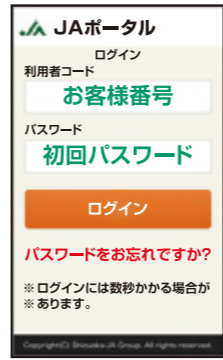

当JA公式YouTubeで プロモーションビデオ公開中!

公式YouTubeで「ハローJAふじ伊豆」のプロモーションビデオを公開中です! ぜひ、ご視聴ください。

イメージソングを活用した

JAふじ伊豆の
テレビCMも静岡第一テレビで放送中!
(公式YouTubeでもご覧いただけます)

新サービス 「JAポータル」を 活用しませんか?

経済部 購買課
えんどう よしのり
遠藤 義典

JAポータルとは

組合員・利用者の皆さまとJAをつなぐ役割を果たし、スマートフォン1つで、JAからのお知らせ通知や購買請求書などの各種照会、Web注文など、さまざまな機能を無料でご利用いただけます。

初回登録方法

- 1 初回ログイン
 - 利用者コード(JAふじ伊豆のコード6345+お客様番号8ケタ)
 - 初回パスワード(生年月日 西暦で8ケタ) 入力
※詳しくは最寄りの営農経済センターまでお問い合わせください。
- 2 新パスワード設定、利用規約の同意
- 3 LINE連携設定
- 4 利用開始
※初回登録方法については、右のQRコードからYouTubeの説明動画をご覧ください。だくか、または最寄りの営農経済センターまでお気軽にお尋ねください。