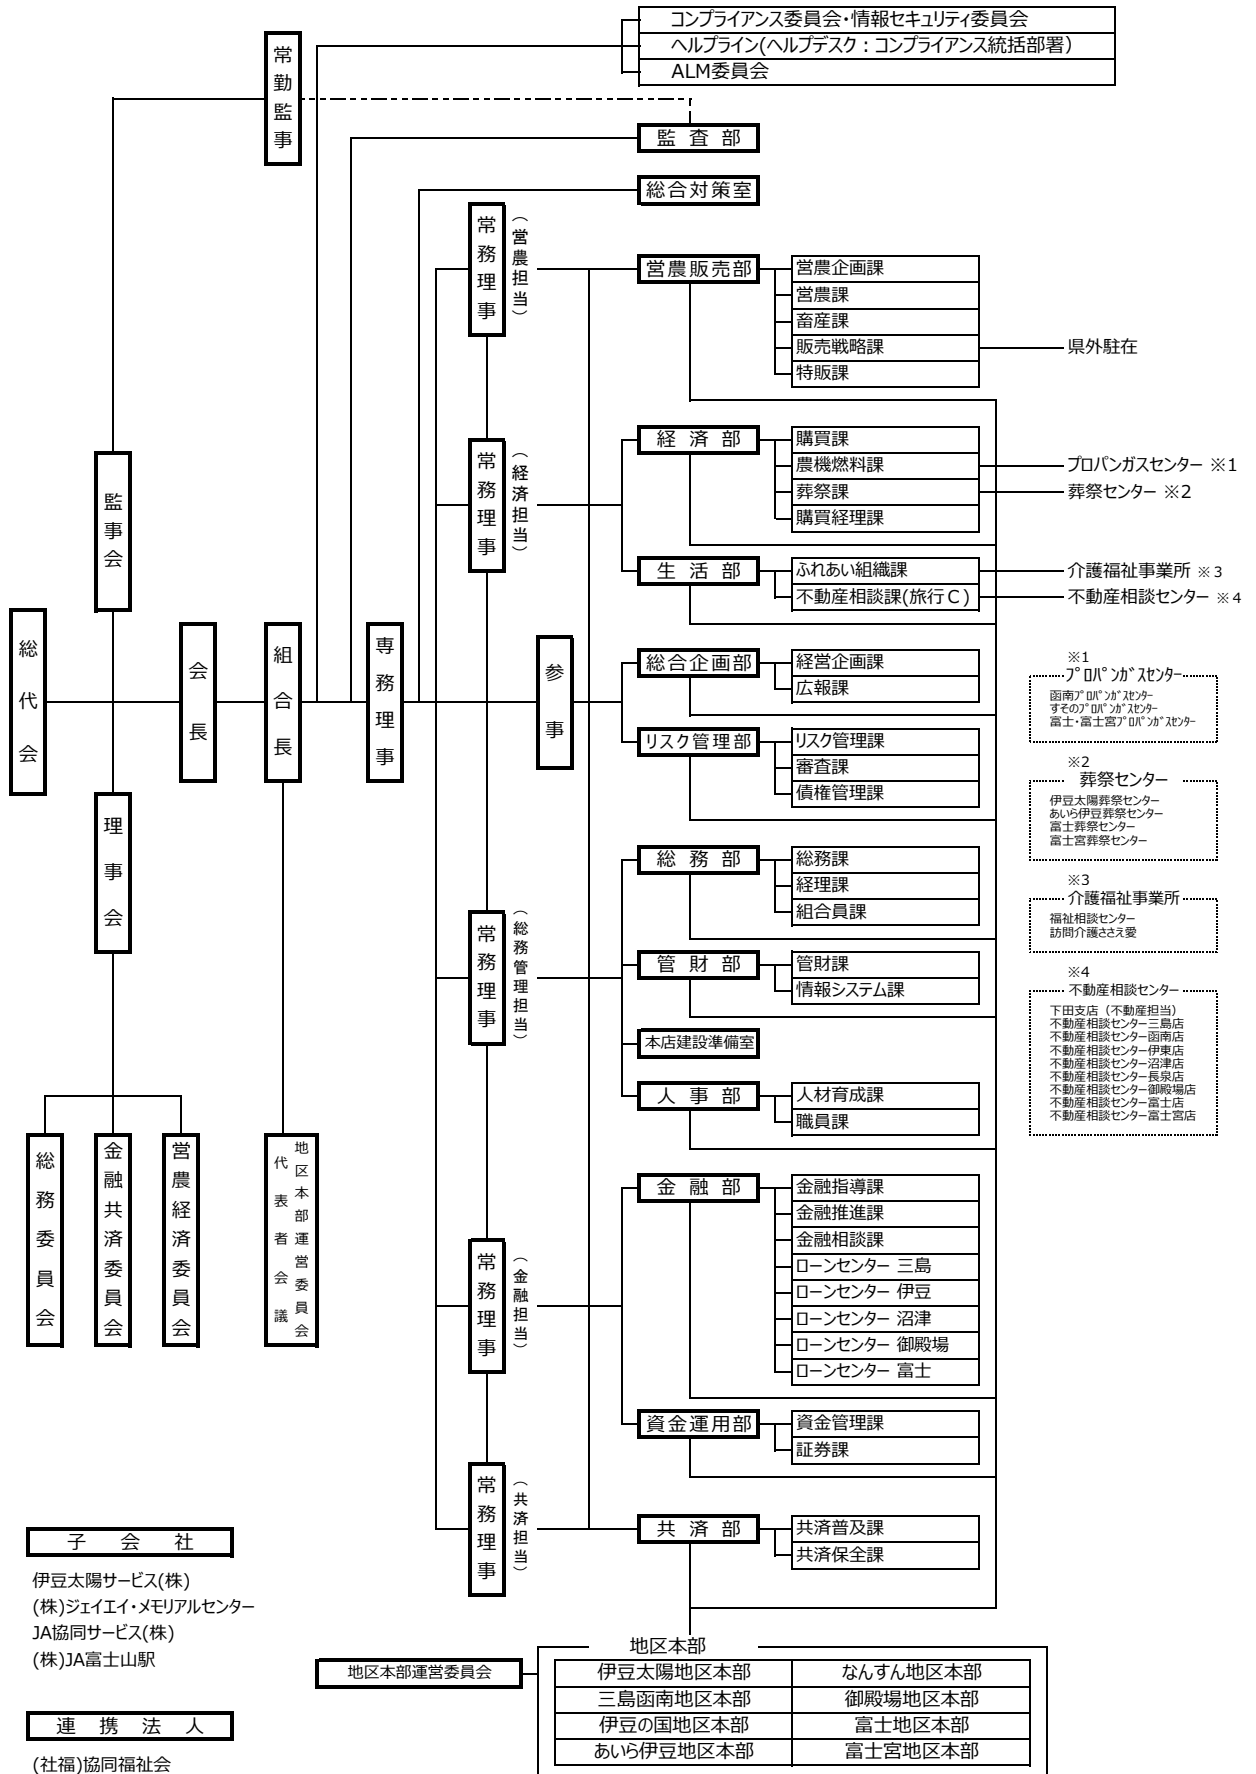

機構図

- ※1 ...プロバンスセンター
函南アパマンカセンター
すそのアパマンカセンター
富士・富士宮アパマンカセンター
- ※2 葬祭センター
伊豆太陽葬祭センター
あいら伊豆葬祭センター
富士葬祭センター
富士宮葬祭センター
- ※3 介護福祉事業所
福祉相談センター
訪問介護ささえ愛
- ※4 不動産相談センター
下田支店(不動産担当)
不動産相談センター三島店
不動産相談センター函南店
不動産相談センター伊東店
不動産相談センター沼津店
不動産相談センター長成店
不動産相談センター御殿場店
不動産相談センター富士店
不動産相談センター富士宮店