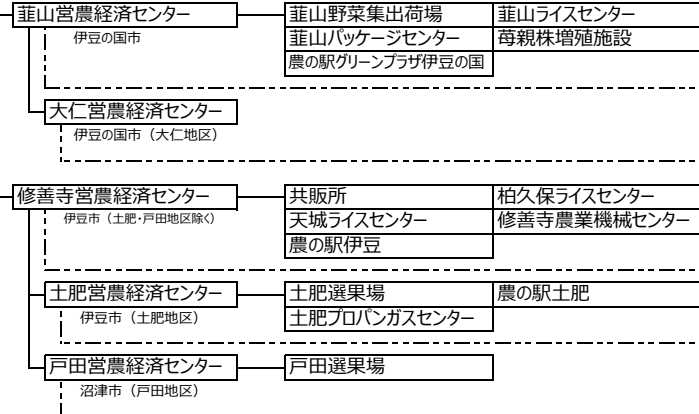

伊豆の国営農経済センター

- 地区営農経済課
- 地区組織課

- 斐山支店
- ↳ 南部支店
- 長岡支店
- ↳ 江間支店
- 田中支店
- 戸田支店
- 土肥支店
- 修善寺支店
- 狩野支店
- 八幡支店