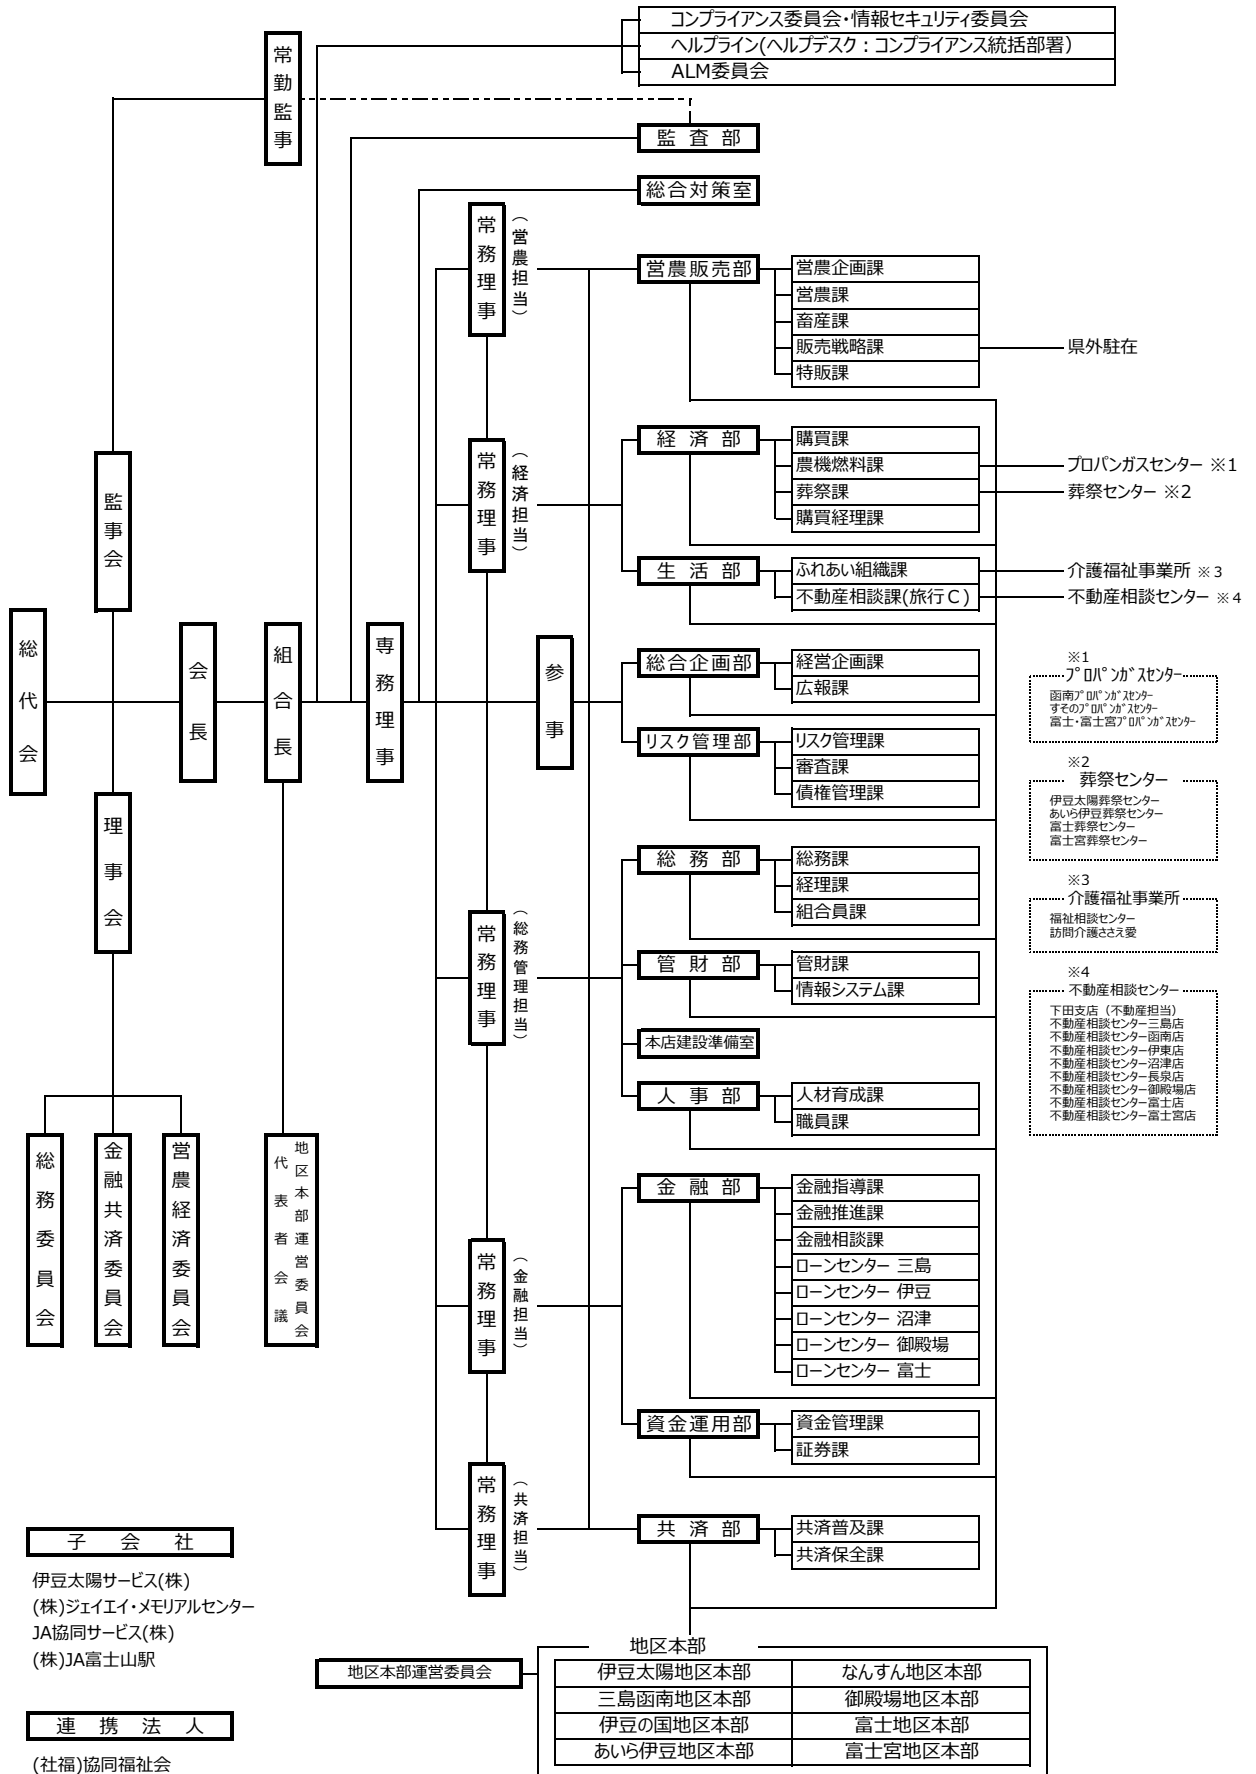

機構図

機 構 図

地区本部

伊豆太陽地区本部

※○は基幹支店
※◆は購買店舗機能あり

- 地区管理課
- 地区金融課
- 地区共済課

伊豆太陽営農経済センター

- 地区営農販売課
- 地区購買課