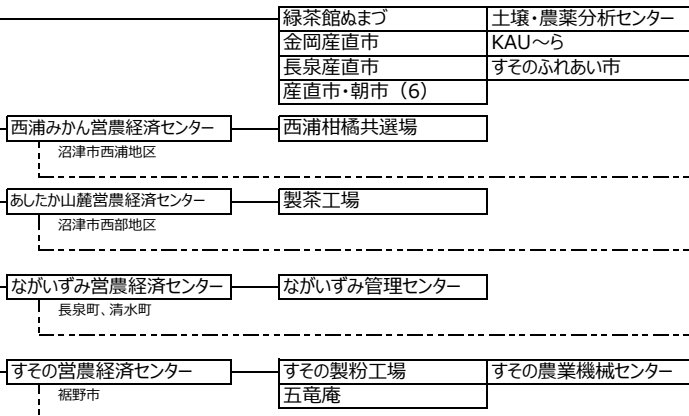

あいら伊豆地区本部

- 富士見支店
- 吉田支店
- 伊東支店 ◆
- 荻支店
- 伊豆高原支店 ◆
- 宇佐美支店 ◆
- 下多賀支店 ◆
- └ 熱海支店

なんすん地区本部

- 西浦みかん支店
- 沼津支店
  - └ 静浦支店
  - └ 山王通り支店
- 大平支店
- 大岡支店
- 金岡支店
  - └ 光長寺前支店
- 愛鷹支店
  - └ 浮島支店
- 原支店
- 片浜支店
- 清水支店
  - └ 徳倉支店
  - └ 長沢支店
- ゆうすい支店
- 長泉支店
  - └ 下土狩支店
  - └ 中土狩支店
  - └ 納米里支店
- すその富岡支店
- 裾野西支店
- 泉支店
- 深良支店
- 須山支店