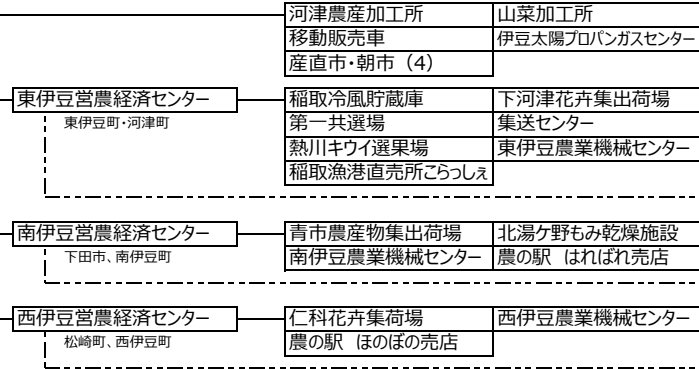

機構図

機 構 図

地区本部

伊豆太陽地区本部

※○は基幹支店
※◆は購買店舗機能あり

- 地区管理課
- 地区金融課
- 地区共済課

伊豆太陽営農経済センター

- 地区営農販売課
- 地区購買課