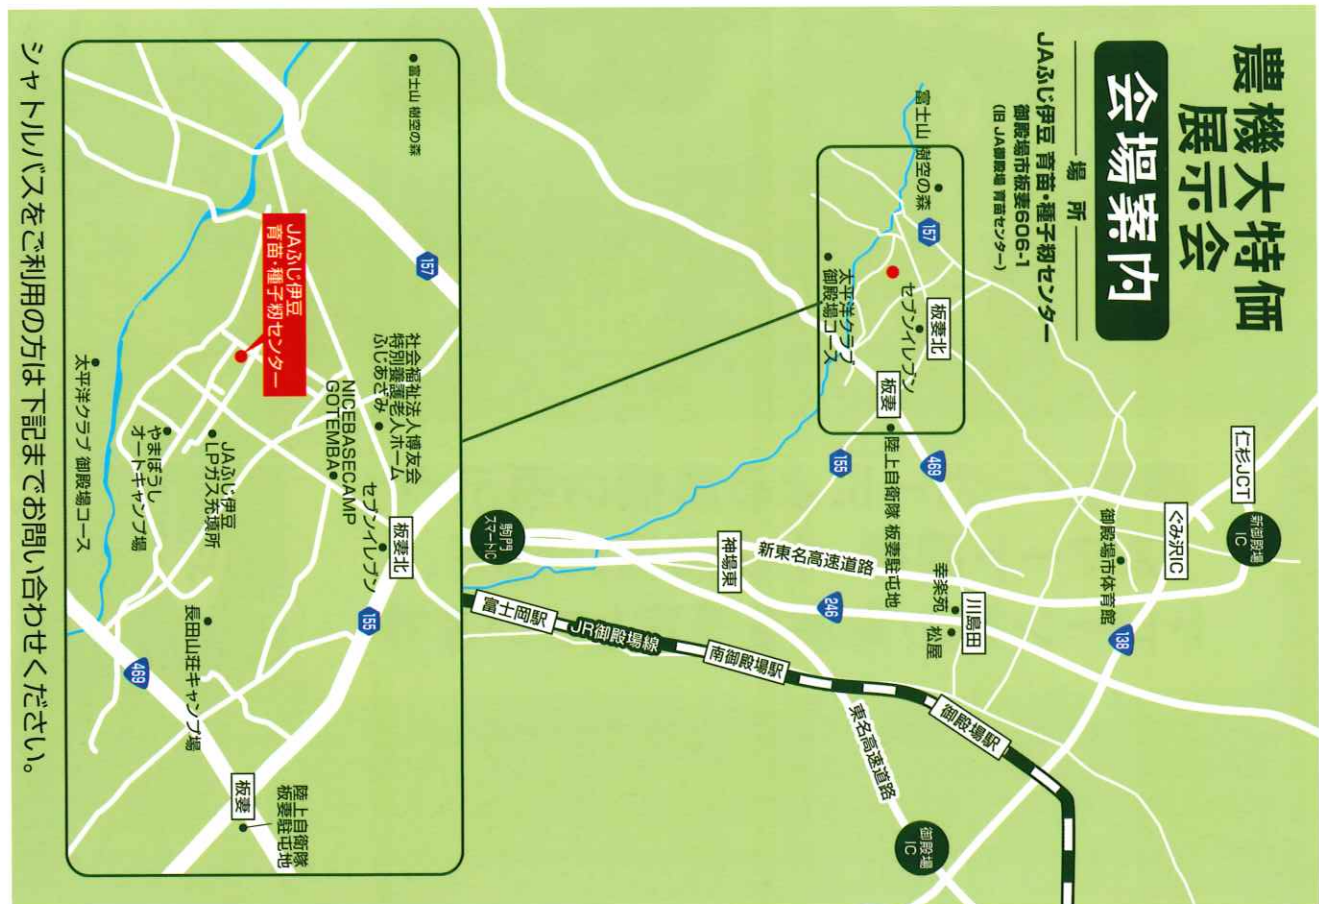

三菱トラクター AR213

三菱トラクターGB175

ヤマハ トラクターAY150

お問い合わせは、お近くの農機センターまで
(あいら伊豆地区・富士地区は宮農経済センターへ)

- ・東伊豆農業機械センター ☎0558-34-0273
- ・南伊豆農業機械センター ☎0558-22-7312

- ・西伊豆農業機械センター ☎0558-42-0347
- ・三島函南農業機械センター ☎055-978-1000
- ・修善寺農業機械センター ☎0558-72-4141
- ・すその農業機械センター ☎055-992-4417

- ・御殿場農業機械センター ☎0550-83-9043
- ・富士宮農業機械センター ☎0544-58-7164
- ・あいら伊豆宮農経済センター ☎0557-45-5730
- ・富士宮農経済センター ☎0545-61-8124